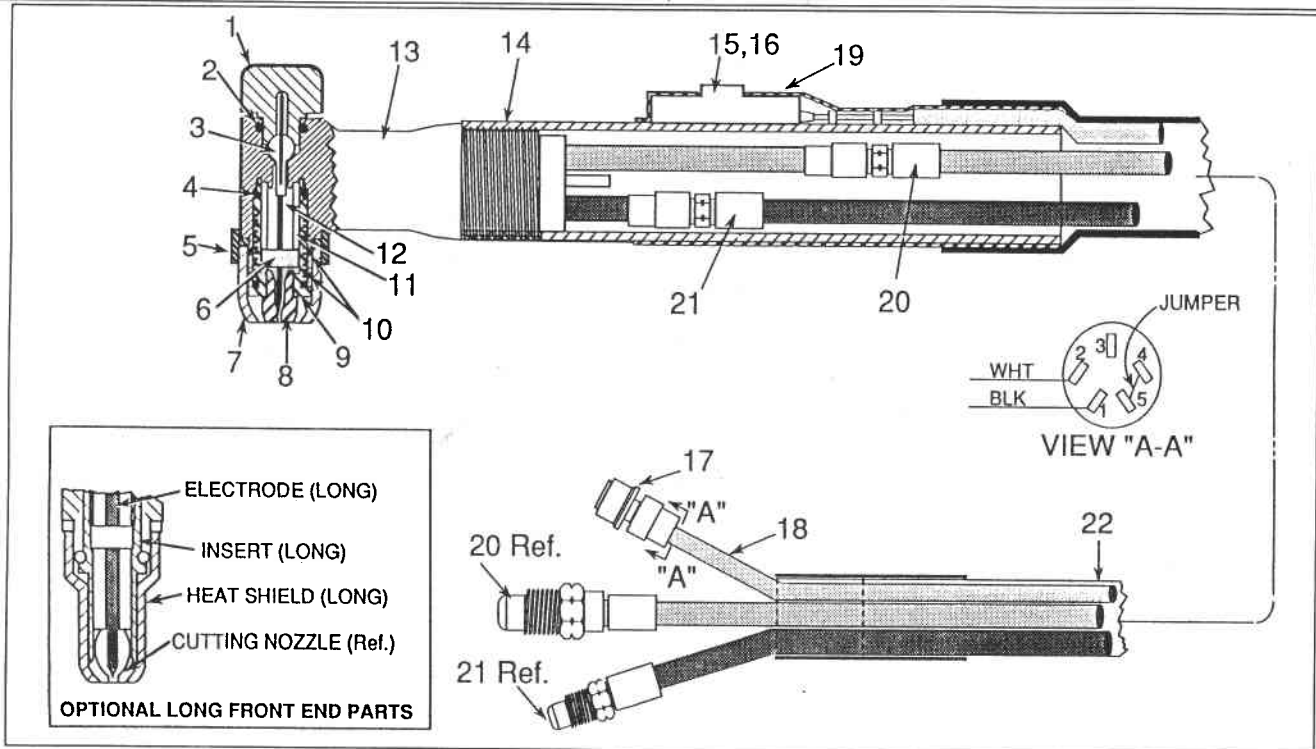

Sabre-arc 150 & PT-150

Parts List

OPTIONAL EXTRAS PT150 Torch 15m 1414302

PT-150 Torch Extension Lead 7.6m	Pt.No.1414345	Air Hose Assembly	Pt.No.1414253
PT-150 Gouging Head Protector	1414335	PT-100 Torch 7.6m Lead	1414255
PT-150 Heavy Duty Gouging Nozzle	1414336	PT-100 Spare Parts Kit	1414256
Air Filter Regulator	1414252		

Fig. A PT-150 Torch

Item	Part No.	Description	Item	Part No.	Description
1	1414322	Torch Cap	12	1414310	Electrode Std
2	1414325	'O' Ring	-	1414311	Electrode Long
3	1414312	Collet H.D.	13	1414337	Torch Body
4	1414324	'O' Ring	14	1414338	Handle
5	1414330	Insulator	15	1414339	Switch & Lead Assembly 15m
6	1414320	Baffle Std	16	1414219	Switch
-	1414319	Baffle High Current	17	1414340	Connector
7	1414313	Heatshield Std	18	-	Switch Lead
-	1414314	Heatshield Long	19	1414341	Boot
-	1414315	Heatshield Drag	20	1414342	Plasma Gas Power Cable Ass'y 15m
8	1414306	Cutting Tip 1.6mm	21	1414343	Cooling Gas Power Cable Ass'y 15m
-	1414307	Cutting Tip 1.4mm	22	1414344	Sheath 15m
-	1414308	Cutting Tip 1.2mm	-	1414328	Gouging Tip 150A (2)
-	1414309	Cutting Tip 0.8mm	-	1414329	Gouging Nozzle (2)
9	1414316	Front Body insert	-	1414217	Lubricant
-	1414317	Front Body insert Long	-	1414327	Tip Wrench (2)
-	1414318	High Current insert	-	1414326	Centre Adjusting Tool (2)
10	1414323	'O' Ring			
11	1414321	Spacer			